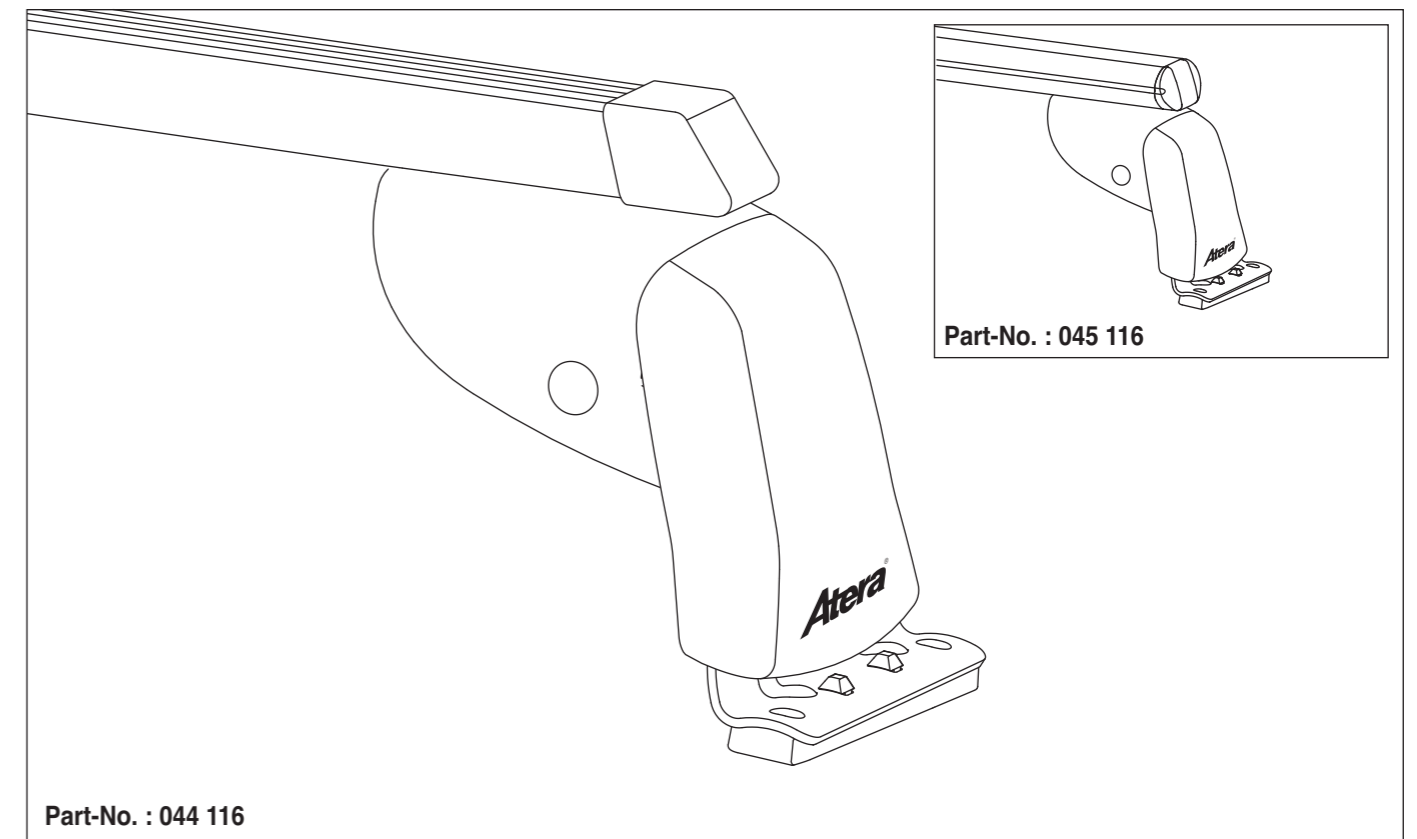

Atera
MADE IN GERMANY

Atera GmbH
Im Herrach 1
D-88299 Leutkirch
Internet: www.atera.de