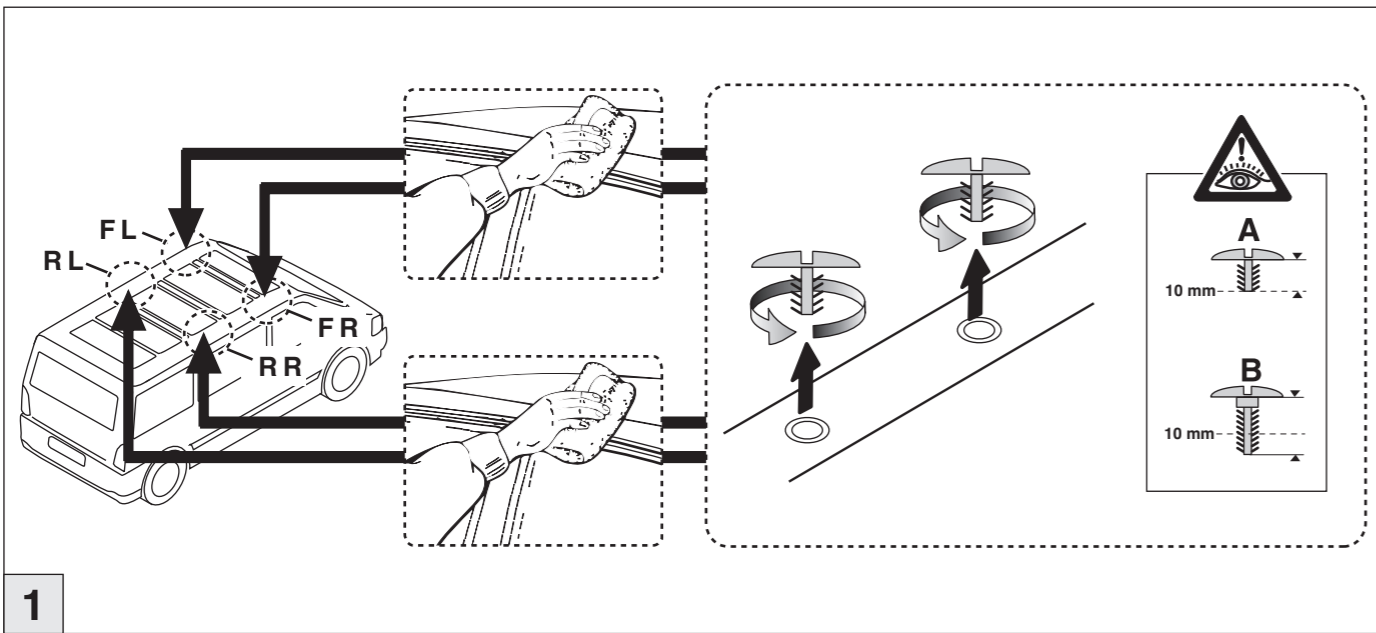

Atera SIGNO

Mercedes Benz
Vito/Viano 2003-