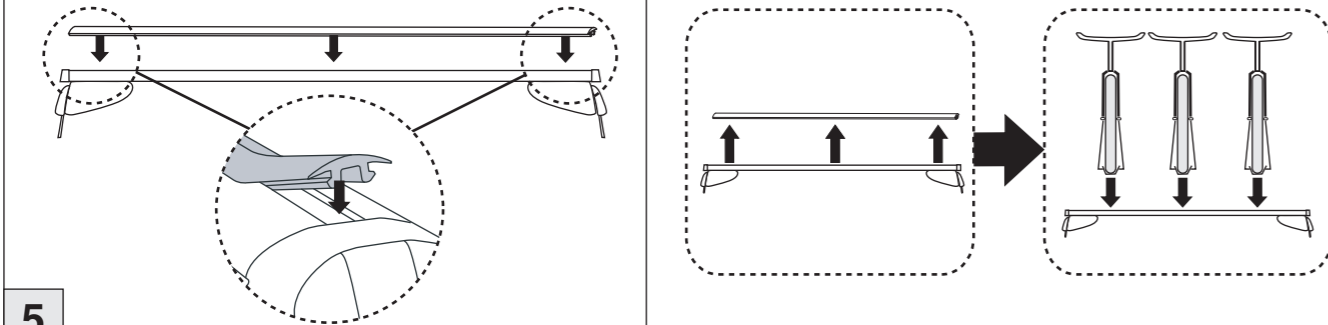

Atera SIGNO

Mercedes Benz
Vito/Viano 2003-

Atera SIGNO

Mercedes Benz
Vito/Viano 2003-

Part-No. : 044 116

Part-No. : 045 116

4

nur bei / only for Part-No.: 045 116