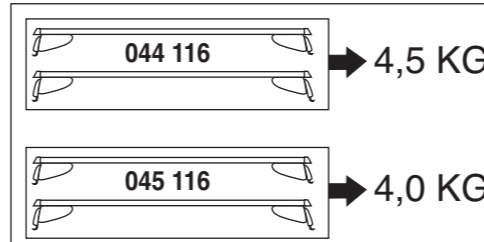

Atera
MADE IN GERMANY

Atera GmbH
Im Herrach 1
D-88299 Leutkirch
Internet: www.atera.de