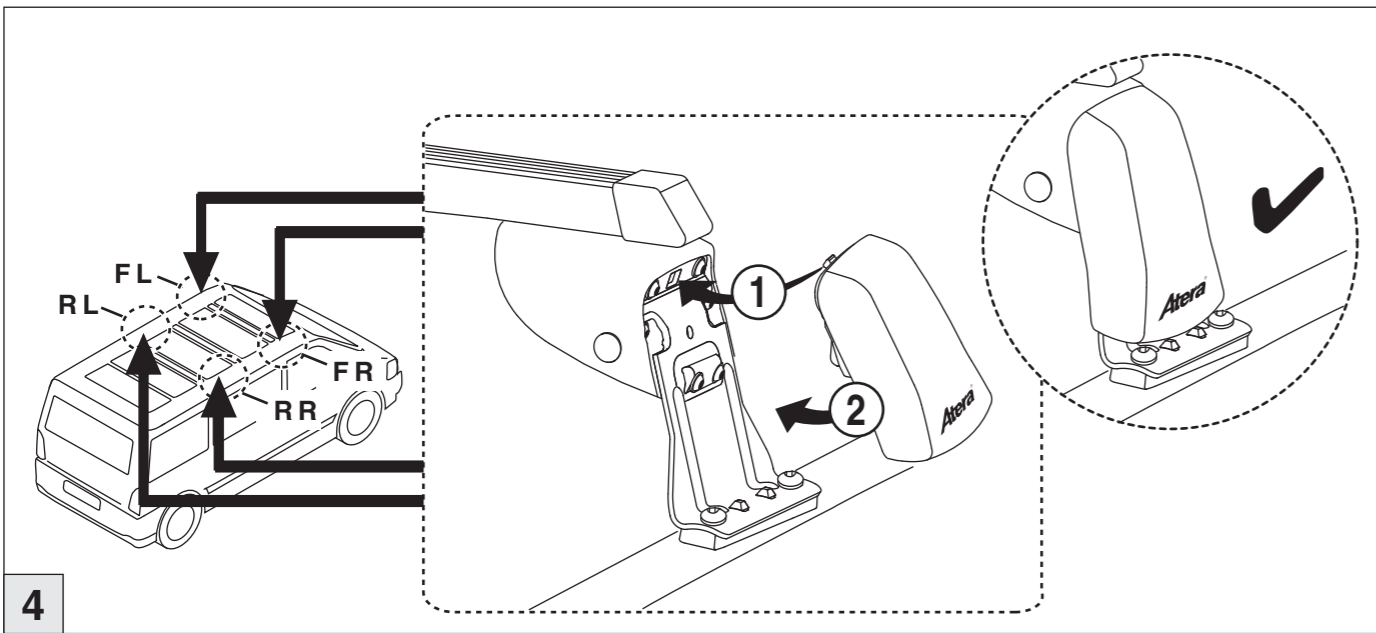

Atera SIGNO

Mercedes Benz
Vito/Viano 2003-

Atera SIGNO

Mercedes Benz
Vito/Viano 2003-

Part-No. : 044 116

Part-No. : 045 116

4

nur bei / only for Part-No.: 045 116