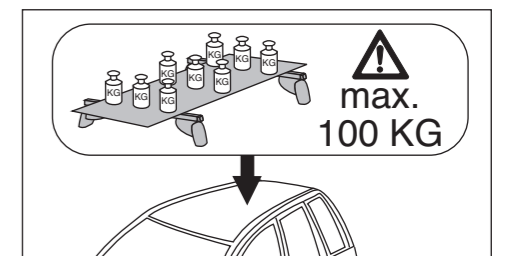

Atera
MADE IN GERMANY

Atera GmbH
Im Herrach 1
D-88299 Leutkirch
Internet: www.atera.de