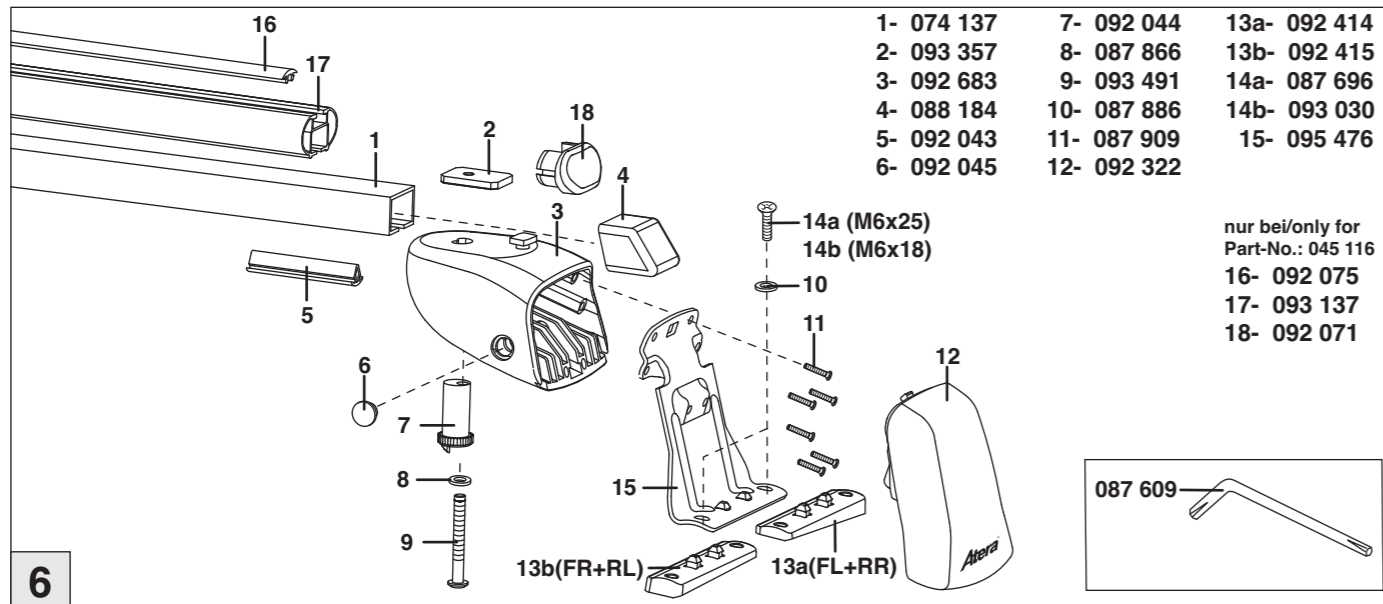

Atera SIGNO

Mercedes Benz
Vito/Viano 2003-

Atera SIGNO

Mercedes Benz
Vito/Viano 2003-

Part-No. : 044 116

Part-No. : 045 116

4

nur bei / only for Part-No.: 045 116

5

6

Atera
MADE IN GERMANY

Atera GmbH
Im Herrach 1
D-88299 Leutkirch
Internet: www.atera.de