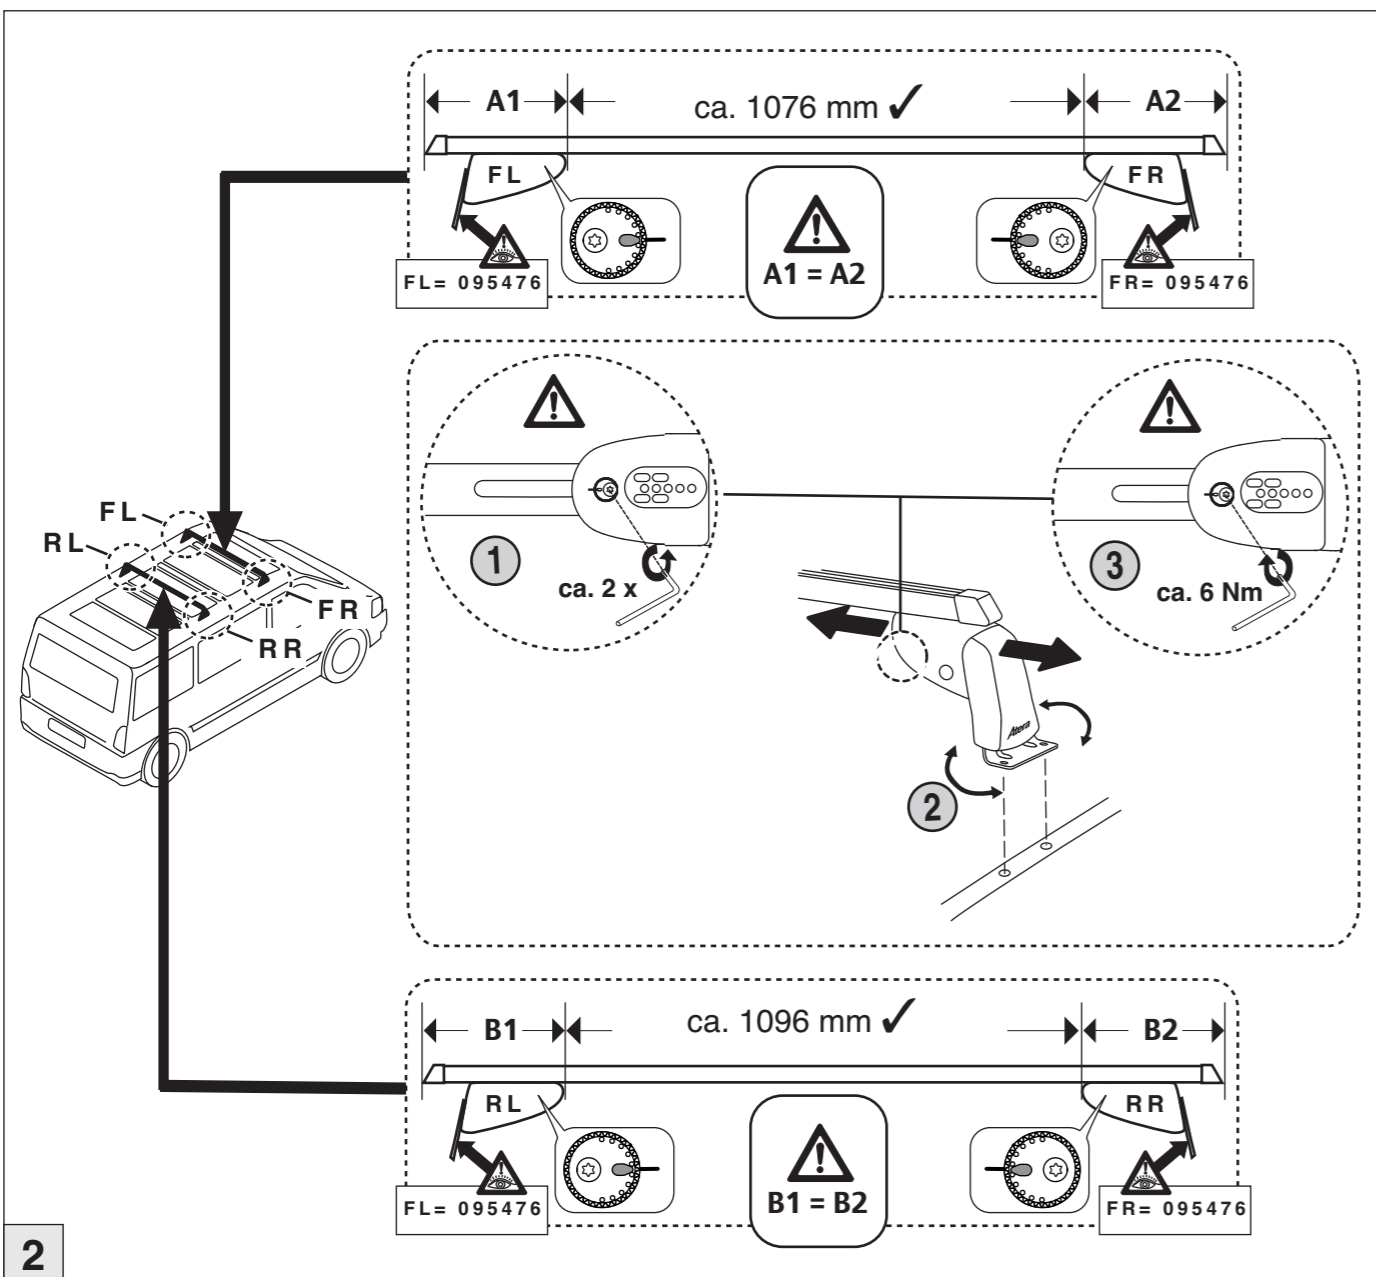

Atera SIGNO

Mercedes Benz
Vito/Viano 2003-